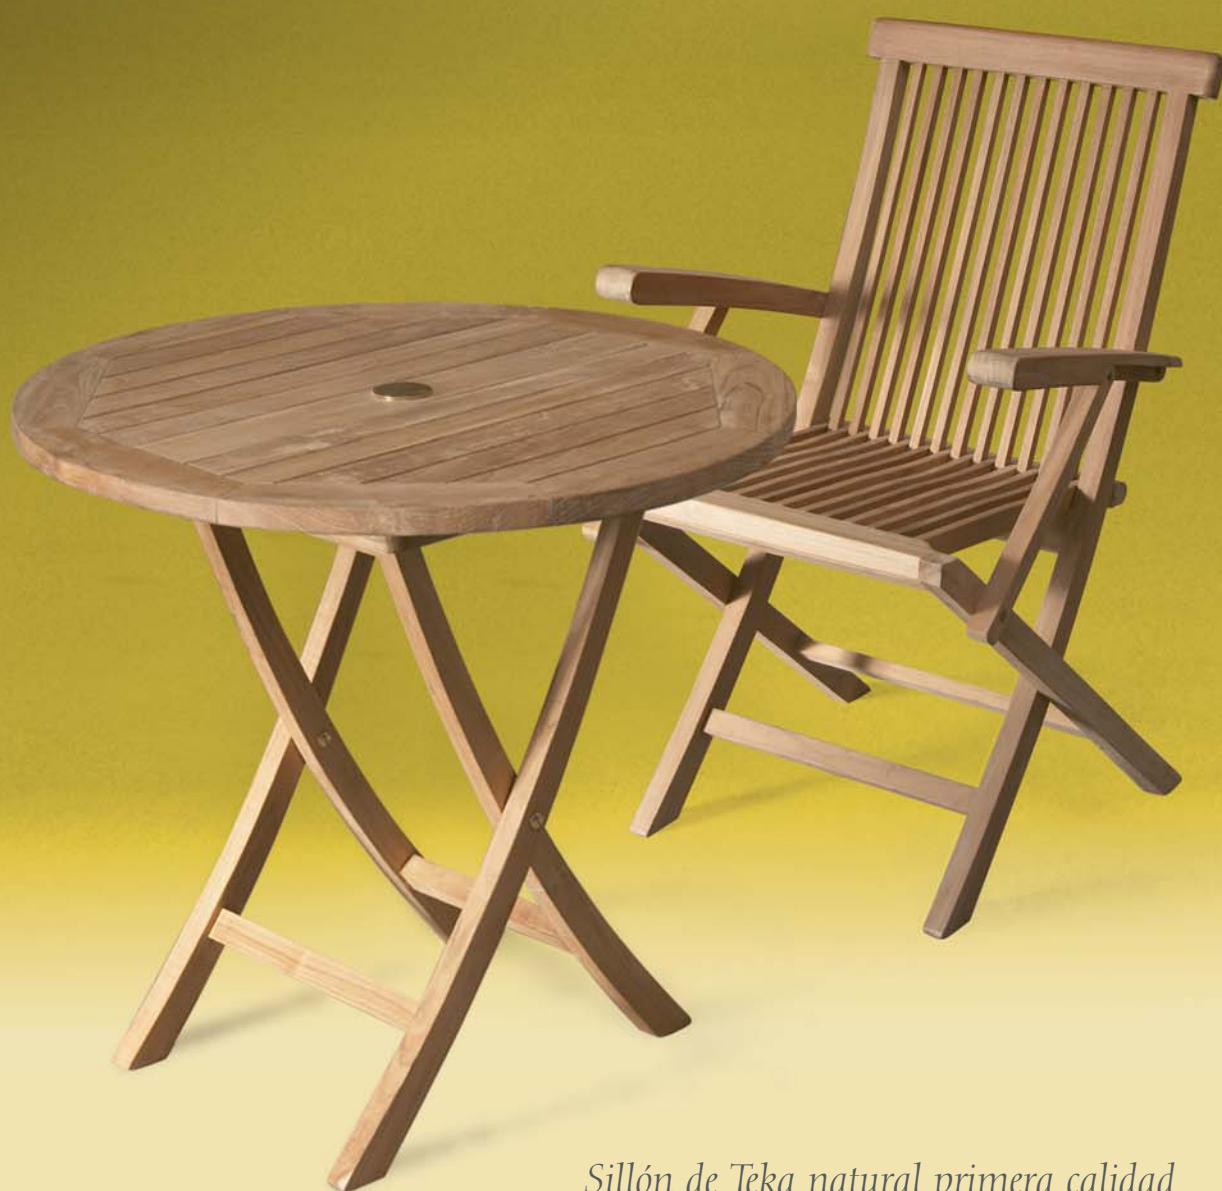

*Nuevo* MODELO  
SAISING

*Sillón de Teka natural primera calidad*

SILLÓN  
REF. GF51012  
EAN: 8437867510120  
Largo 50 - Ancho 48 - Alto 100