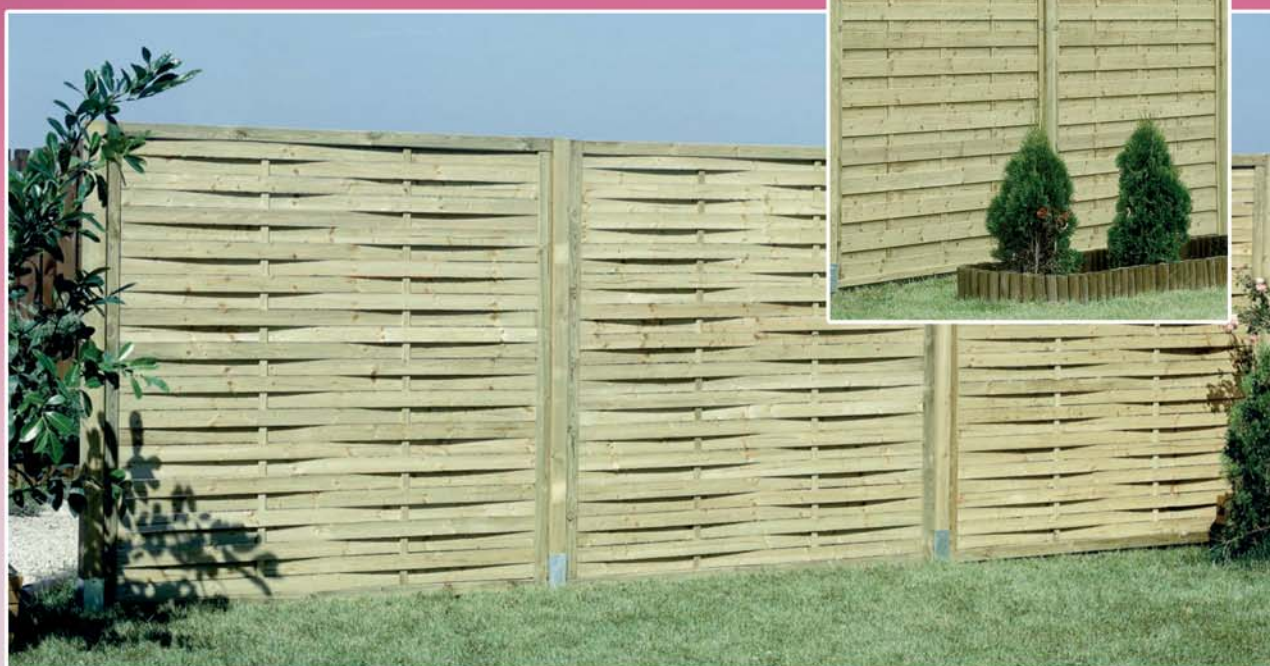

# Vallas y Paneles

VALLA CLÁSICA  
100x210  
REF. U0000283  
EAN: 8437867002830  
UD. PALET. 25

PUERTA VALLA CLÁSICA  
100x100  
REF. U0000284  
EAN: 8437867002847  
UD. PALET. 25

PANEL RECTO  
180x180  
REF. U0000281  
EAN: 8437867002816  
UD. PALET. 25

PANEL ARCO  
180x180  
REF. U0000282  
EAN: 8437867002823  
UD. PALET. 25

POSTE CUADRADO S/REMATE  
9x9x190  
REF. U0000300  
EAN: 8437867003004  
UD. PALET. 99

POSTE CUADRADO C/REMATE  
9x9x120  
REF. U0000301  
EAN: 8437867003011  
UD. PALET. 99