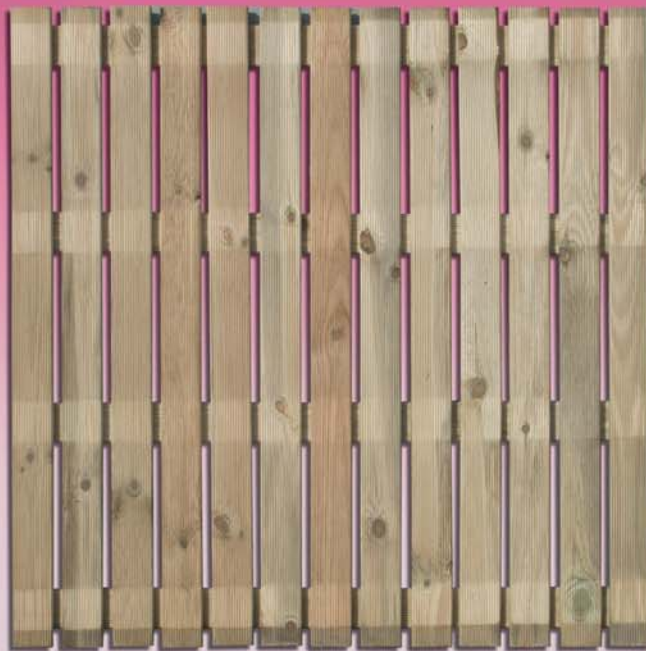

Tarimas

AUTOCLAVE

TARIMA
REDONDA LUNA
56x3,2
REF. U0000264
EAN: 8437867002649
UD. PALET 100

TARIMA
REDONDA
56x3,2
REF. U0000263
EAN: 8437867002632
UD. PALET 100

TARIMA
30x30x3,2
REF. U0000253
EAN: 8437867002533
UD. PALET 225

TARIMA
50x50x3,2
REF. U0000254
EAN: 8437867002540
UD. PALET 100

TARIMA
100x100x3,8
REF. U0000262
EAN: 8437867002625
UD. PALET 25